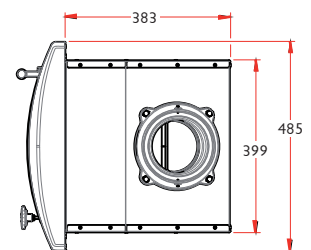

The stove also features our renowned converting grate for efficient burning and meets the DEFRA requirements for smoke control exemption; allowing wood to be burnt in smoke control areas.

Le « C-Four Insert » aux lignes épurées est le nouveau poêle à bois innovant du fabricant Britannique Charnwood. De très petite taille il s'insère dans les cheminées existantes. Il possède une commande d'air unique et peut être raccordé directement sur l'extérieur.

RATED OUTPUT TO ROOM PUISANCE A LA PIECE	5kW (range 2-5.5kW)
MAX. LOG LENGTH LONGUEUR MAX. DE BUCHE	250mm
FLUE OUTLET DIAMETRE DU CONDUIT DE RACCORDEMENT	150mm (6")
WEIGHT POIDS	100kg
COLOURS COULEURS	black, gunmetal, brown, green, bronze, pewter, almond, blue noir, à canon, vert, marron, bronze, étain, ivoire, bleu

All dimensions in mm. Please note that C-FOUR INSERT outputs and dimensions are subject to final confirmation. The C-FOUR INSERT has been designed built and tested to conform to EN13229:2001.

Toutes les dimensions sont en mm. Veuillez noter que la puissance et les dimensions du C-FOUR INSERT sont sujettes à une confirmation finale. Le C-FOUR INSERT a été conçu et construit pour être en conformité avec les normes EN13229:2001.