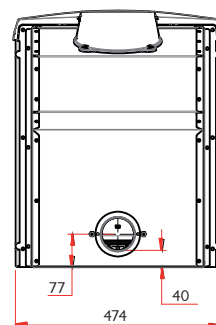

RATED OUTPUT TO ROOM PUISANCE A LA PIECE	5kW (range 2-5.5kW)
MAX. LOG LENGTH LONGUEUR MAX. DE BUCHE	250mm
FLUE OUTLET DIAMETRE DU CONDUIT DE RACCORDEMENT	150mm (6")
WEIGHT POIDS	100kg
COLOURS COULEURS	black, gunmetal, brown, green, bronze, pewter, almond, blue noir, à canon, vert, marron, bronze, étain, ivoire, bleu

All dimensions in mm. Please note that C-FOUR INSERT outputs and dimensions are subject to final confirmation. The C-FOUR INSERT has been designed built and tested to conform to EN13229:2001.

Toutes les dimensions sont en mm. Veuillez noter que la puissance et les dimensions du C-FOUR INSERT sont sujettes à une confirmation finale. Le C-FOUR INSERT a été conçu et construit pour être en conformité avec les normes EN13229:2001.