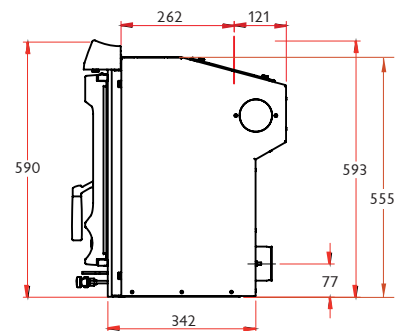

RATED OUTPUT TO ROOM PUISANCE A LA PIECE	5kW (range 2-5.5kW)
MAX. LOG LENGTH LONGUEUR MAX. DE BUCHE	250mm
FLUE OUTLET DIAMETRE DU CONDUIT DE RACCORDEMENT	150mm (6")
WEIGHT POIDS	100kg
COLOURS COULEURS	black, gunmetal, brown, green, bronze, pewter, almond, blue noir, à canon, vert, marron, bronze, étain, ivoire, bleu

All dimensions in mm. Please note that C-FOUR INSERT outputs and dimensions are subject to final confirmation. The C-FOUR INSERT has been designed built and tested to conform to EN13229:2001.

Toutes les dimensions sont en mm. Veuillez noter que la puissance et les dimensions du C-FOUR INSERT sont sujettes à une confirmation finale. Le C-FOUR INSERT a été conçu et construit pour être en conformité avec les normes EN13229:2001.