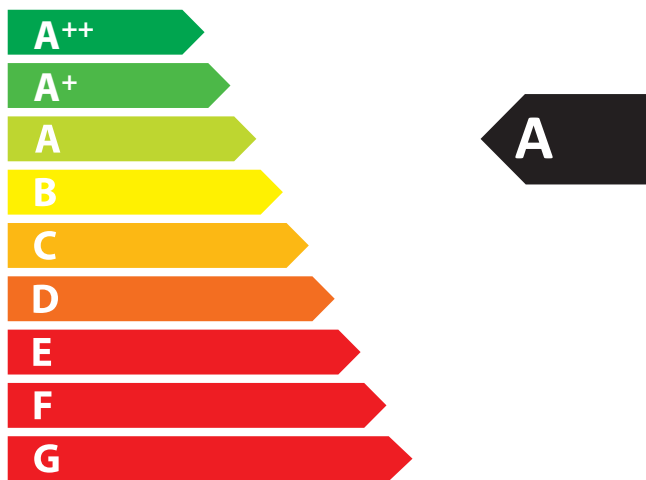

ENERG
енергия · ενεργεια

Jøtul

F 500

8,7
kW

ENERGIA · ЕНЕРГИЯ · ΕΝΕΡΓΕΙΑ · ENERGIJA · ENERGY · ENERGIE · ENERGI

2015/1186